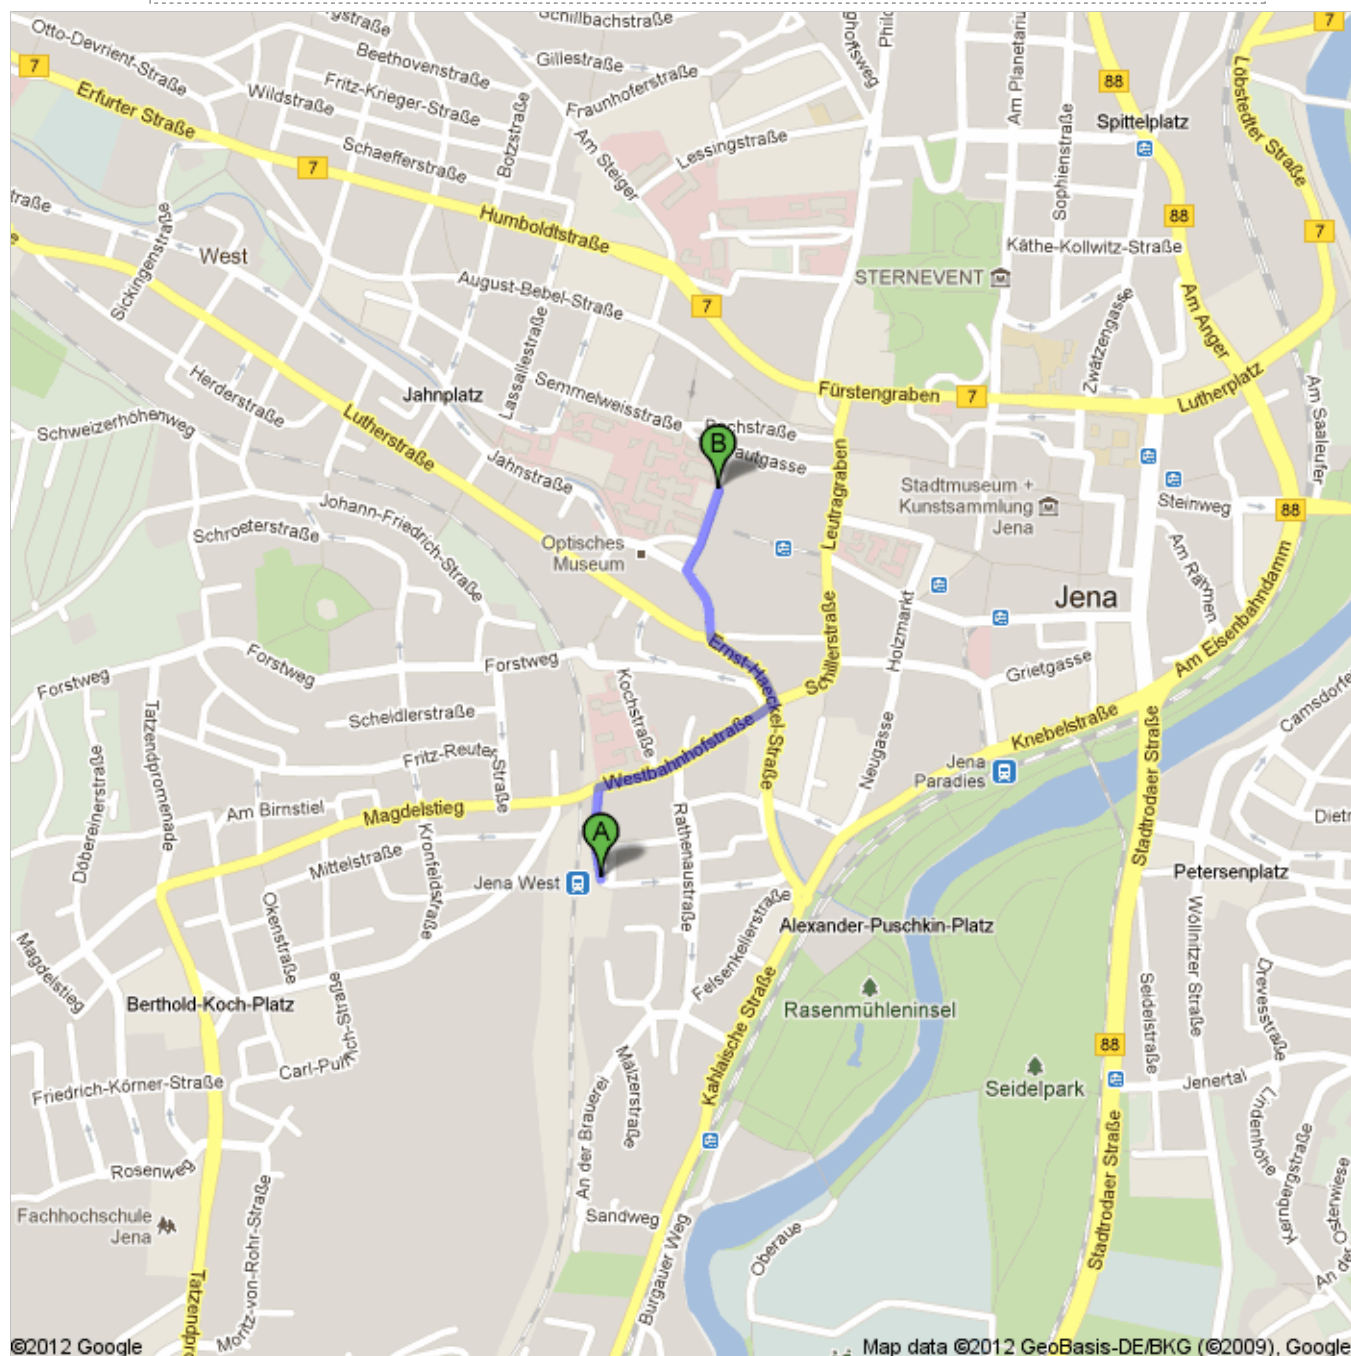

Route nach Carl-Zeiß-Straße 3, 07743 Jena

850 m – ca. 10 Minuten

Der Routenplaner für Fußgänger ist noch im Beta-Stadium.

Seien Sie vorsichtig! – Auf dieser Route gibt es möglicherweise keine Bürgersteige oder Fußwege.

Jena West

Germany

- | | |
|--|------------------------------|
| 1. Nach Norden Richtung Westbahnhofstraße starten
Ca. 2 Minuten | 150 m weiter
gesamt 150 m |
|  2. Rechts abbiegen auf Westbahnhofstraße
Ca. 3 Minuten | 300 m weiter
gesamt 450 m |
|  3. Links abbiegen auf Ernst-Haeckel-Straße
Ca. 2 Minuten | 150 m weiter
gesamt 600 m |
|  4. Rechts abbiegen auf Carl-Zeiß-Straße
Ca. 2 Minuten | 120 m weiter
gesamt 700 m |
|  5. Nach rechts abbiegen, um auf Carl-Zeiß-Straße zu bleiben
Das Ziel befindet sich rechts
Ca. 2 Minuten | 140 m weiter
gesamt 850 m |

Carl-Zeiß-Straße 3, 07743 Jena

Diese Angaben dienen nur zu Planungszwecken. Es ist möglich, dass die Verkehrsverhältnisse aufgrund von Baustellen, Verkehr, Wetter oder anderen Faktoren von den hier dargestellten Vorschlägen abweichen. Sie sollten daher Ihre Reise entsprechend planen und alle Verkehrsschilder oder Hinweise bezüglich Ihrer Route beachten.