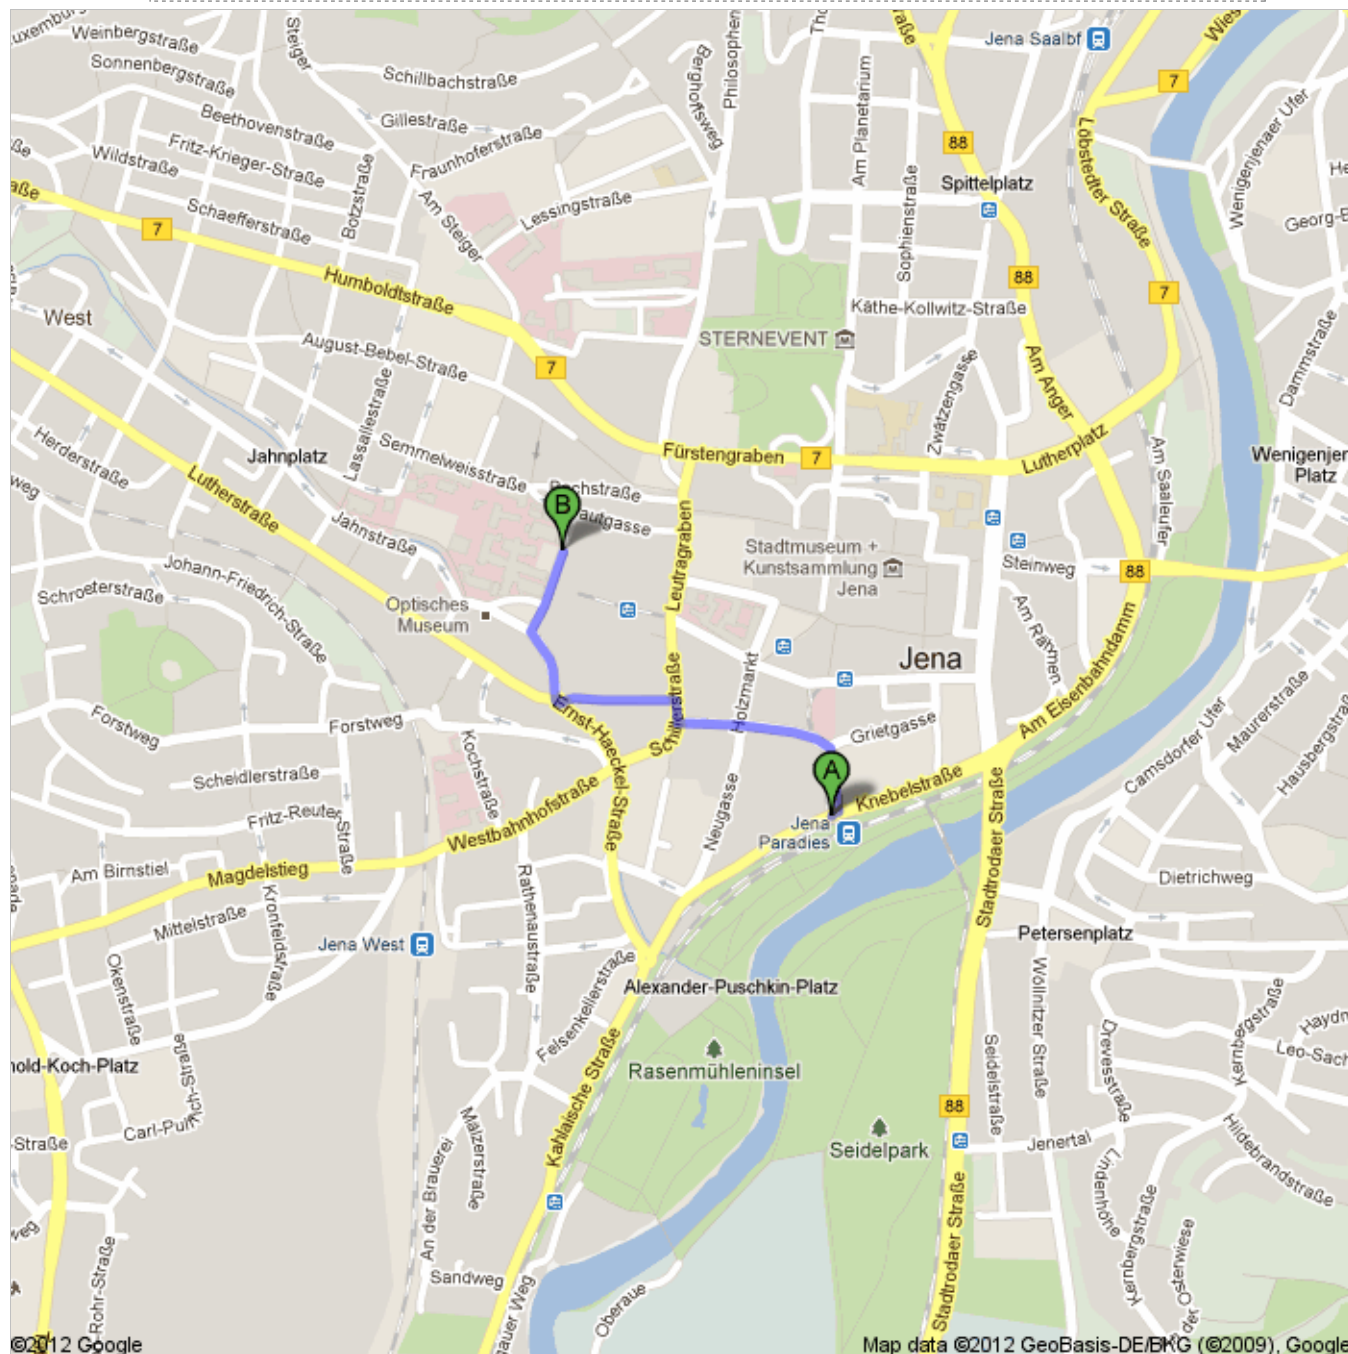

Route nach Carl-Zeiß-Straße 3, 07743 Jena
850 m – ca. 11 Minuten

Der Routenplaner für Fußgänger ist noch im Beta-Stadium.
Seien Sie vorsichtig! – Auf dieser Route gibt es möglicherweise keine Bürgersteige oder Fußwege.

Am Paradiesbahnhof Germany

- | | | |
|----|--|------------------------------|
| 1. | Von Knebelstraße nach Nordosten Richtung Am Volksbad starten | 14 m weiter
gesamt 14 m |
| | 2. Links abbiegen auf Am Volksbad
Ca. 1 Minute | 100 m weiter
gesamt 120 m |
| | 3. Links abbiegen auf Grietgasse
Ca. 2 Minuten | 150 m weiter
gesamt 260 m |
| 4. | Weiter auf Engelplatz
Ca. 1 Minute | 96 m weiter
gesamt 350 m |
| | 5. Rechts abbiegen auf Schillerstraße | 36 m weiter
gesamt 400 m |
| | 6. Links abbiegen auf Ernst-Abbe-Straße
Ca. 3 Minuten | 180 m weiter
gesamt 600 m |
| | 7. Rechts abbiegen auf Ernst-Haeckel-Straße | 11 m weiter
gesamt 600 m |
| | 8. Rechts abbiegen auf Carl-Zeiß-Straße
Ca. 2 Minuten | 120 m weiter
gesamt 700 m |
| | 9. Nach rechts abbiegen, um auf Carl-Zeiß-Straße zu bleiben
Das Ziel befindet sich rechts
Ca. 2 Minuten | 140 m weiter
gesamt 850 m |

Carl-Zeiß-Straße 3, 07743 Jena

Diese Angaben dienen nur zu Planungszwecken. Es ist möglich, dass die Verkehrsverhältnisse aufgrund von Baustellen, Verkehr, Wetter oder anderen Faktoren von den hier dargestellten Vorschlägen abweichen. Sie sollten daher Ihre Reise entsprechend planen und alle Verkehrsschilder oder Hinweise bezüglich Ihrer Route beachten.

Kartendaten ©2012 GeoBasis-DE/BKG (©2009), Google

Die Route stimmt nicht? Bitte suchen Sie Ihre Route auf maps.google.de und klicken Sie unten links auf "Problem melden".